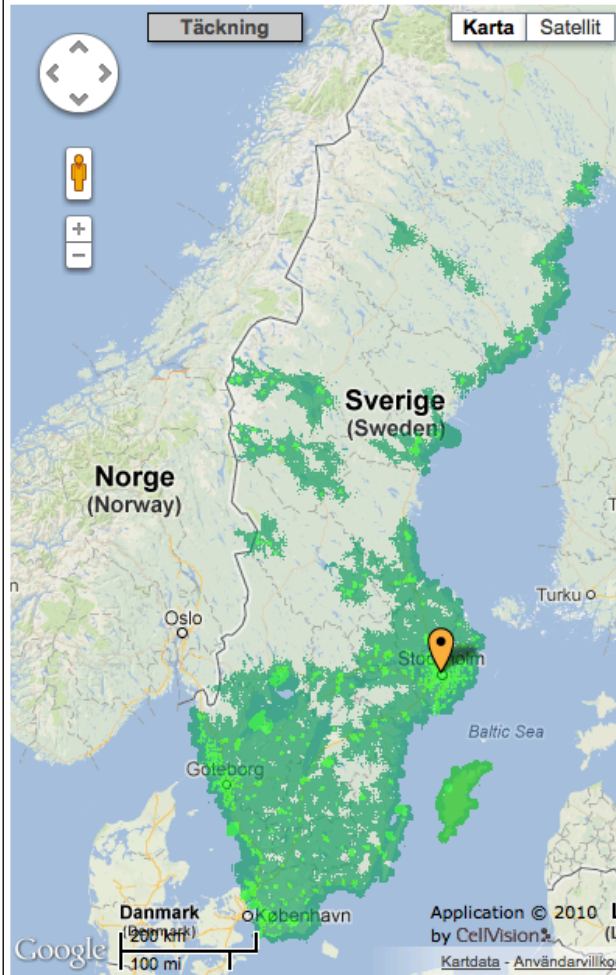

TÄCKNINGSKARTA TELENOR

Snabbval:

Sergelgatan 1, 111 57
 Stockholm, Sverige

Drag markören till önskad plats för att se täckningsgrad nedan.

Dessa hastigheter visas på kartan
 Klicka ur en ruta om du inte vill att den hastigheten ska visas: