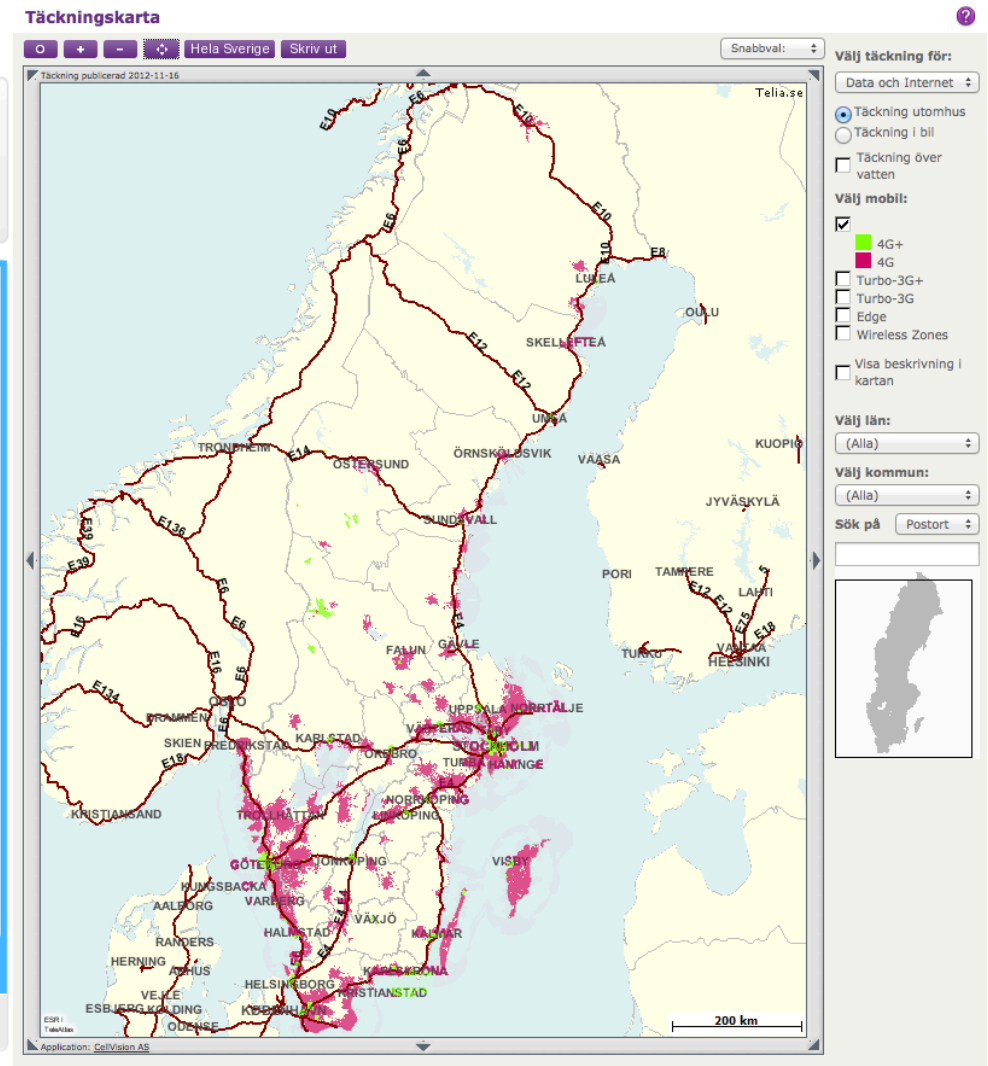

Snabbval:

Sergelgatan 1, 111 57
Stockholm, Sverige

Drag markören till önskad plats för att se täckningsgrad nedan.

Dessa hastigheter visas på kartan
Klicka ur en ruta om du inte vill att den hastigheten ska visas:

- ☒ 4G - Upp till 80 Mbit/s
- ☒ 4G - Upp till 60 Mbit/s
- ☒ 4G - Upp till 32 Mbit/s
- ☐ 3G - Upp till 32 Mbit/s
- ☐ 3G - Upp till 16 Mbit/s
- ☐ 3G - Upp till 6 Mbit/s
- ☐ 3G - Upp till 384 kbit/s
- ☐ GPRS - Upp till 64 kbit/s

Mobilt bredband & mobilsurf -

Röstsamtal & SMS +